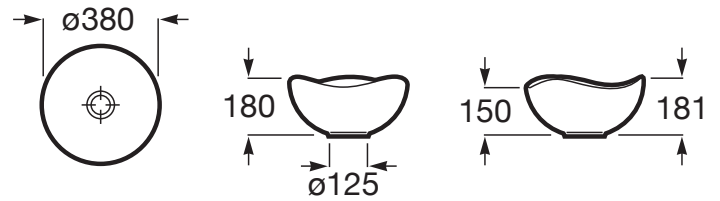

OHTAKE

Lavabo de FINECERAMIC® de sobre encimera

MEDIDAS

Longitud	14,76 inch
Anchura	14,76 inch
Altura	6,89 inch

COLORES Y ACABADOS

08 Negro

PVPR (IVA INCLUIDO)

373,89 €

DIBUJOS TÉCNICOS

CARACTERÍSTICAS

Lavabo de FINECERAMIC® de sobre encimera. Incluye tapón fijo abierto de porcelana. No incluye grifería.

Agujeros para grifería: Sin agujeros

Anchura de la cubeta (mm): 375

Asimétrico

Conjunto de fijaciones: No incluido

Desagüe: No incluido

Forma: Redondo

Forma interior: Redonda

Lavamanos

Longitud de la cubeta (mm): 375

Peso (kg): 6

Posición de la cubeta: Central

Profundidad de la cubeta (mm): 175

Sifón: No incluido

Tipo de instalación: Sobre encimera

COMPATIBLE

Sifón botella de 1 1/4" para
lavabo. Tubo de 250 mm

506401614

Encimera hidrófuga para
lavabo